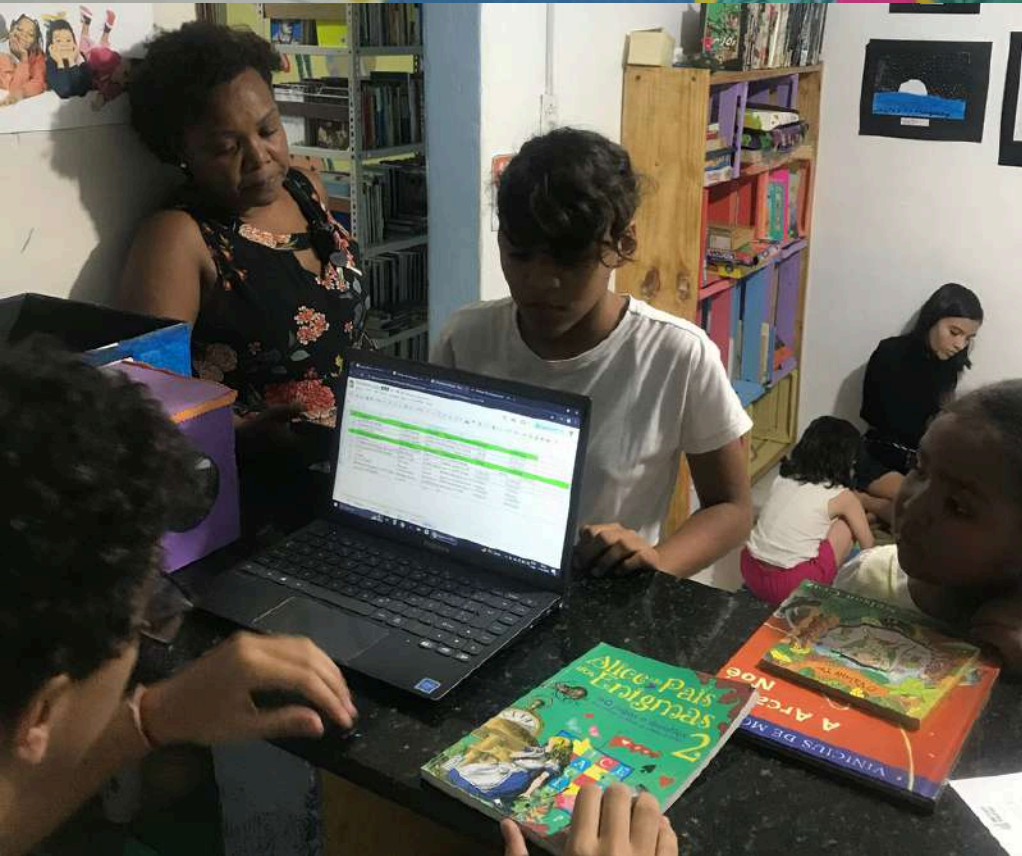

Ano de fortalecer a biblioteca, ampliar o acesso e aproximar-se da comunidade escolar.

Há muito por fazer, nós apenas começamos.